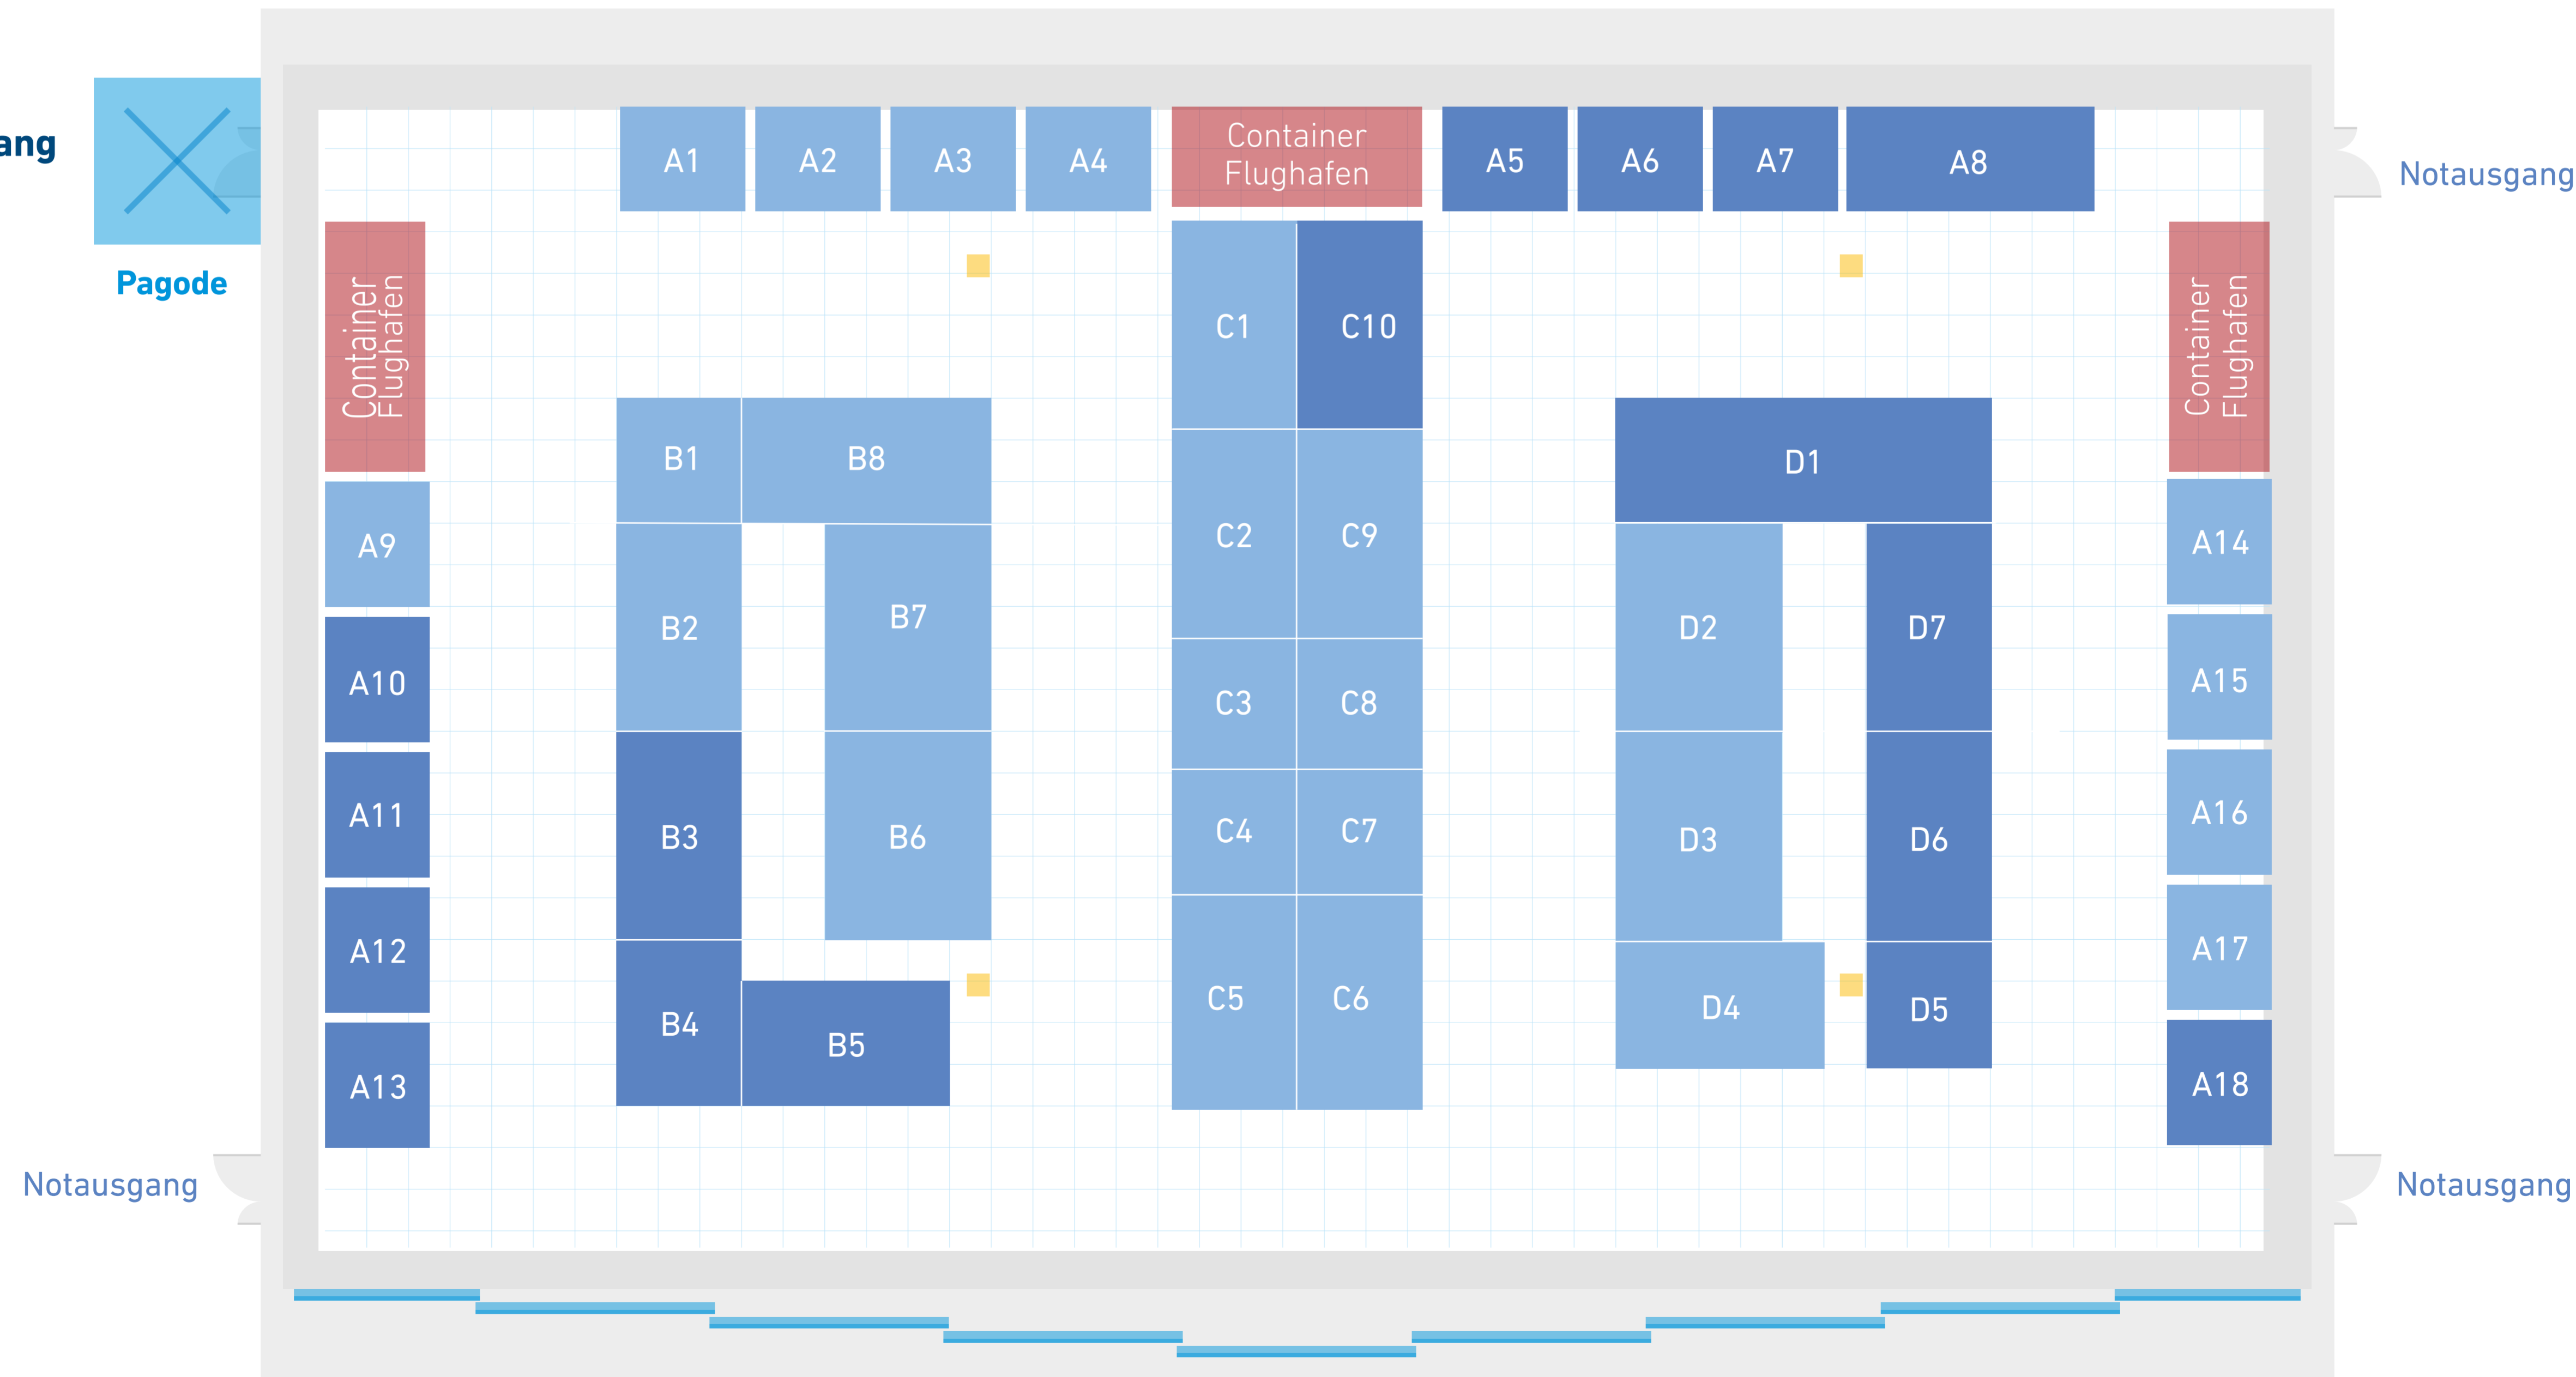

Blankenseer Straße

Eingang/Ausgang Besucher

Pagode

Notausgang

Notausgang

Notausgang

1,0 x 1,0 Meter

Flugseite

- Frei**
- Verkauft**